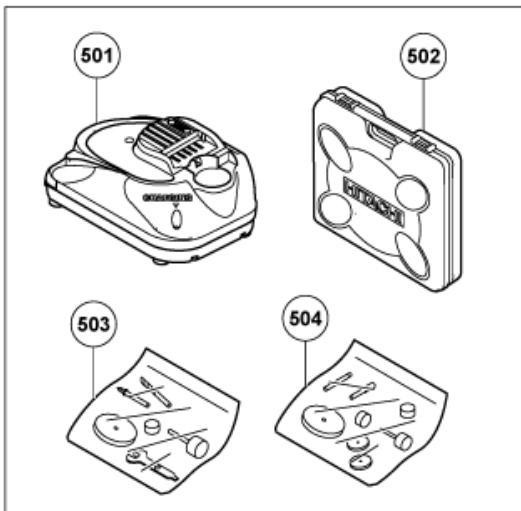

nÂ°	Artikel	Aantal gebruikt
1	331978 COLLET NUT	1
2	331969 COLLET D3.2	1
4	331970 FELT	1
5	332519 HOUSING SET (A+B)	1
6	331971 LOCK PIN	1
7	319267 SPRING	1
8	331973 MOTOR DC 10.8 VOLT	1
13A	334850 CONTROLLER SET (OLD 331977) FROM 3. 2012	1
502	332491 CASE	1
503	332492 ACCESSORIES SET (A)	1
504	332493 ACCESSORIES SET (B)	1

Rev.2

形名
GP10DL