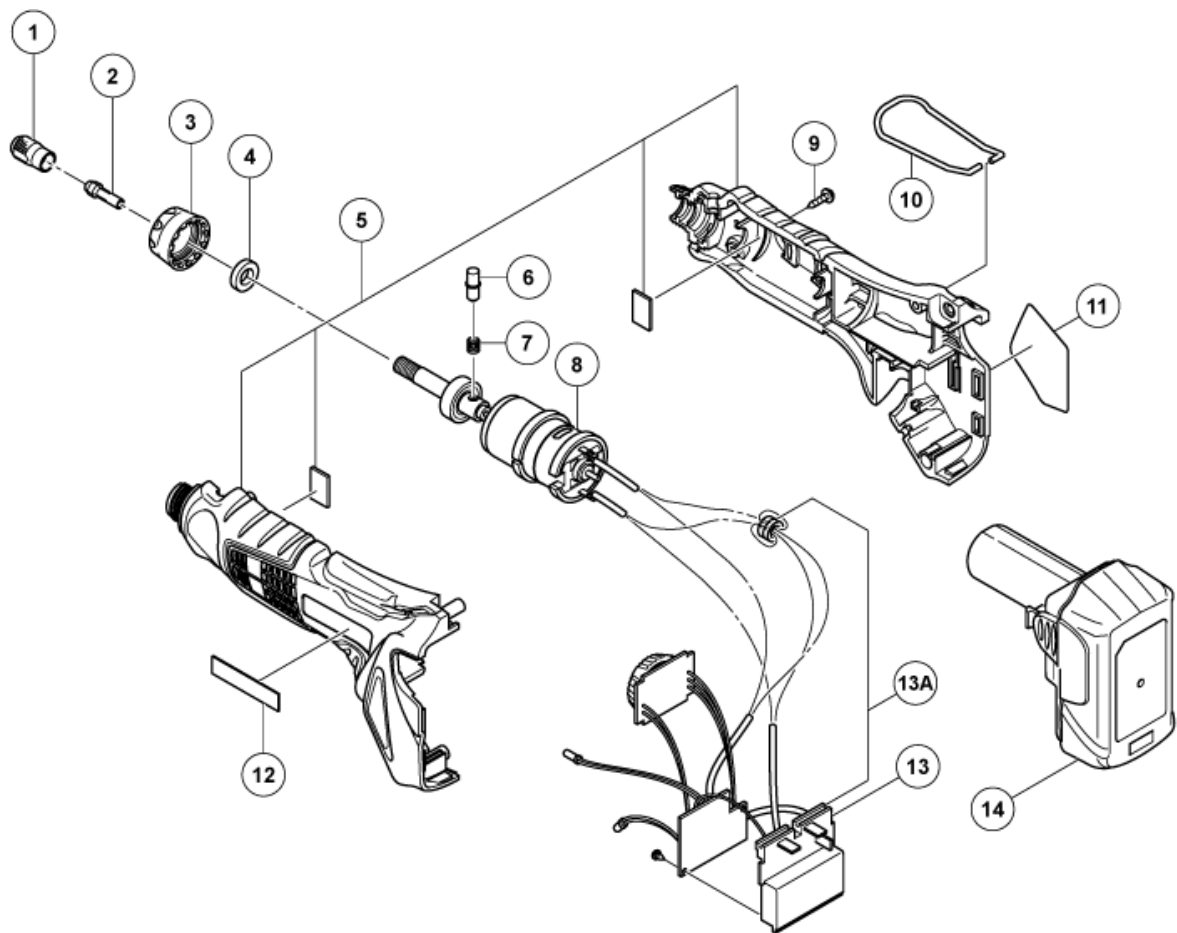

nÂ°	Artikel	Aantal gebruikt
1	331978 COLLET NUT	1
2	331969 COLLET D3.2	1
4	331970 FELT	1
5	332519 HOUSING SET (A+B)	1
6	331971 LOCK PIN	1
7	319267 SPRING	1
8	331973 MOTOR DC 10.8 VOLT	1
13A	334850 CONTROLLER SET (OLD 331977) FROM 3. 2012	1
502	332491 CASE	1
503	332492 ACCESSORIES SET (A)	1
504	332493 ACCESSORIES SET (B)	1

Rev.2

形名
GP10DL