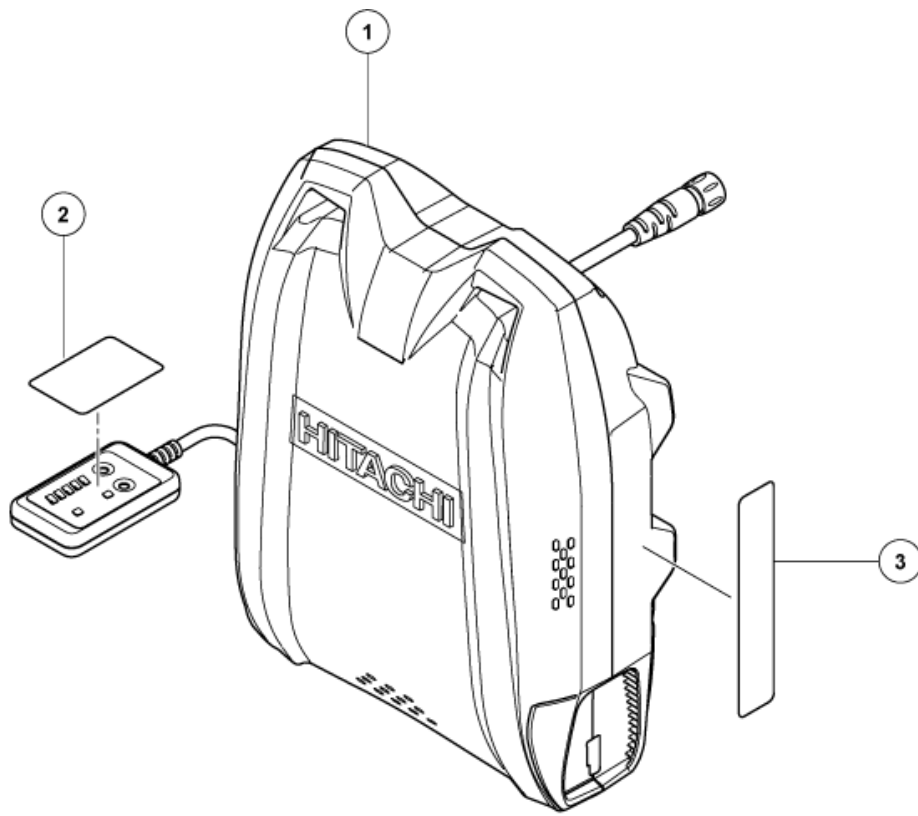

nÂ°	Artikel	Aantal gebruikt
501	335716 SCREW SET M5	1
502	335715 BATTERY ADAPTER	1
503	335123 CARRY BAND	1

Rev.1

形 名
BL36200