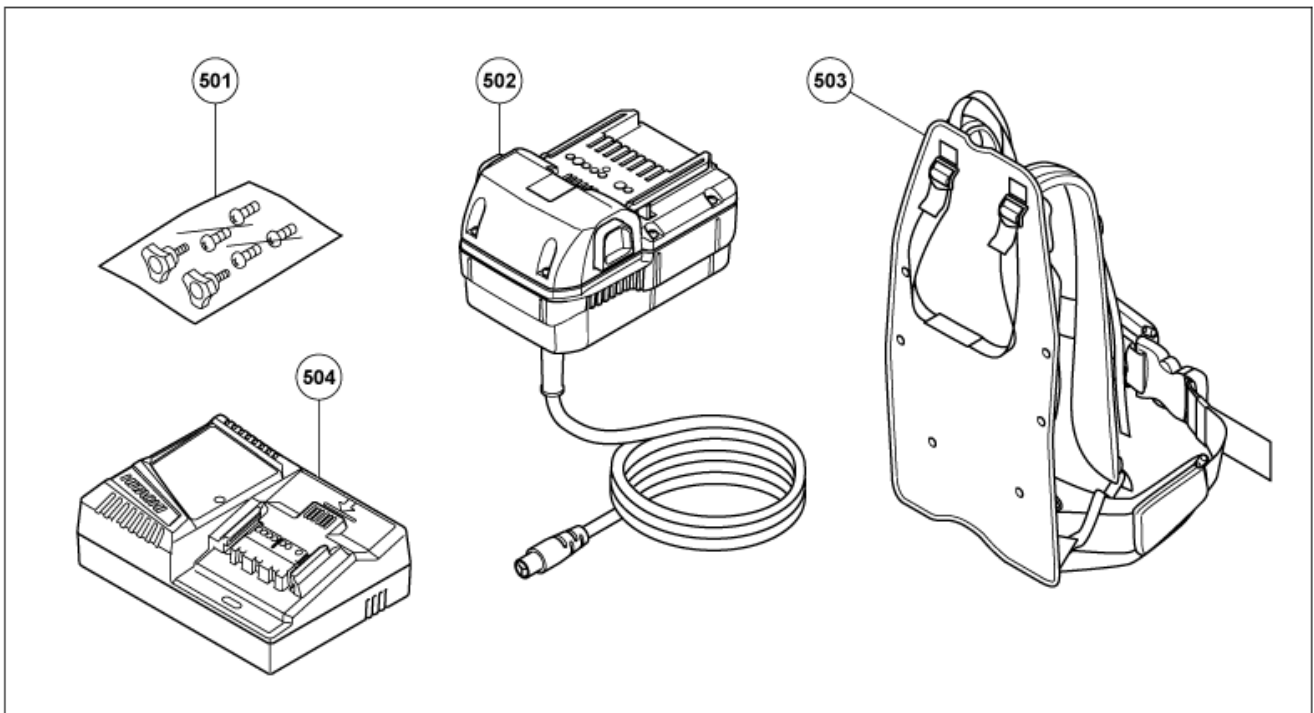

nÂ°	Artikel	Aantal gebruikt
501	335716 SCREW SET M5	1
502	335715 BATTERY ADAPTER	1
503	335123 CARRY BAND	1

Rev.1

形 名
BL36200