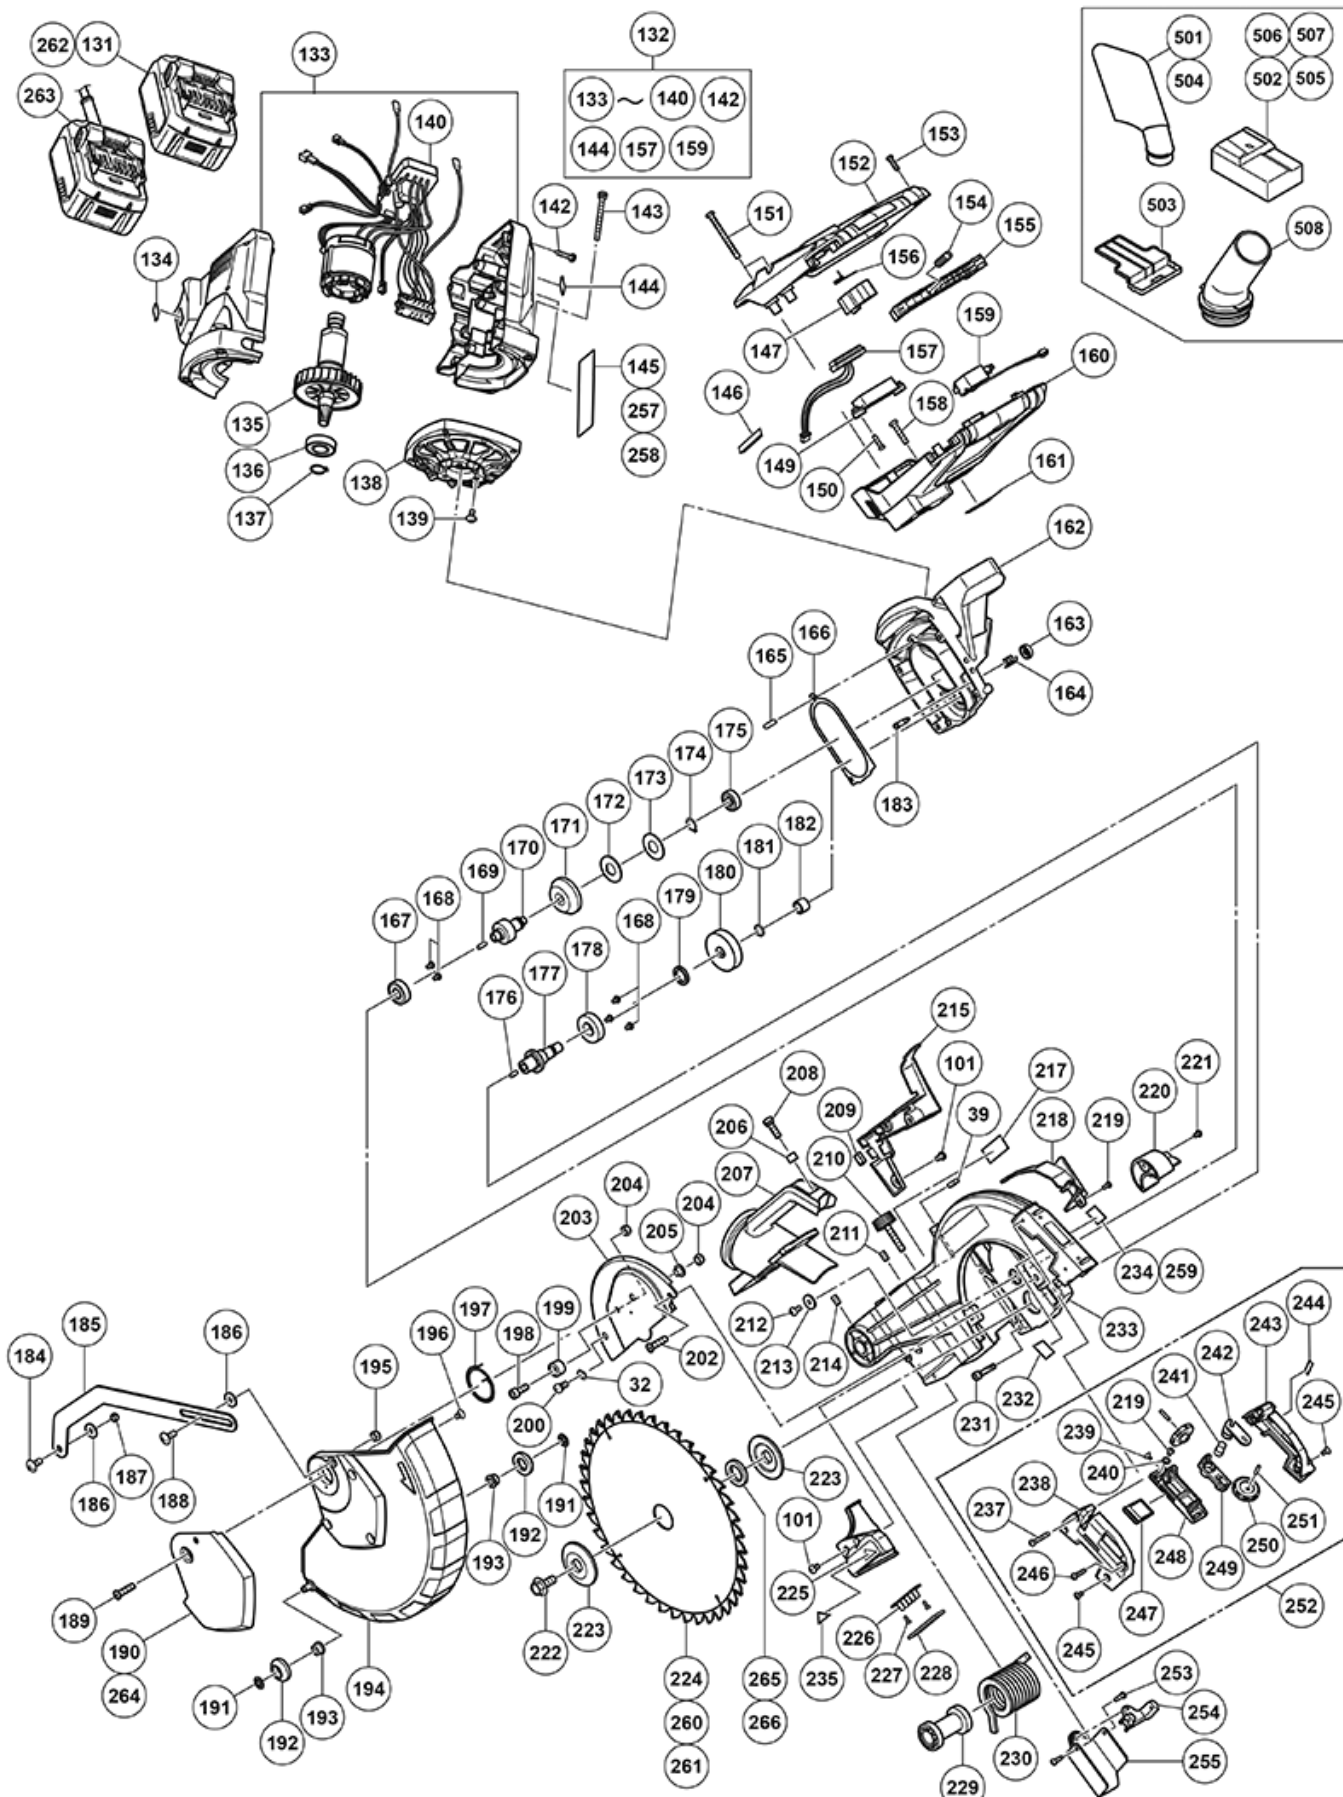

MODEL
C3610DRA(2/2)

Rev.1