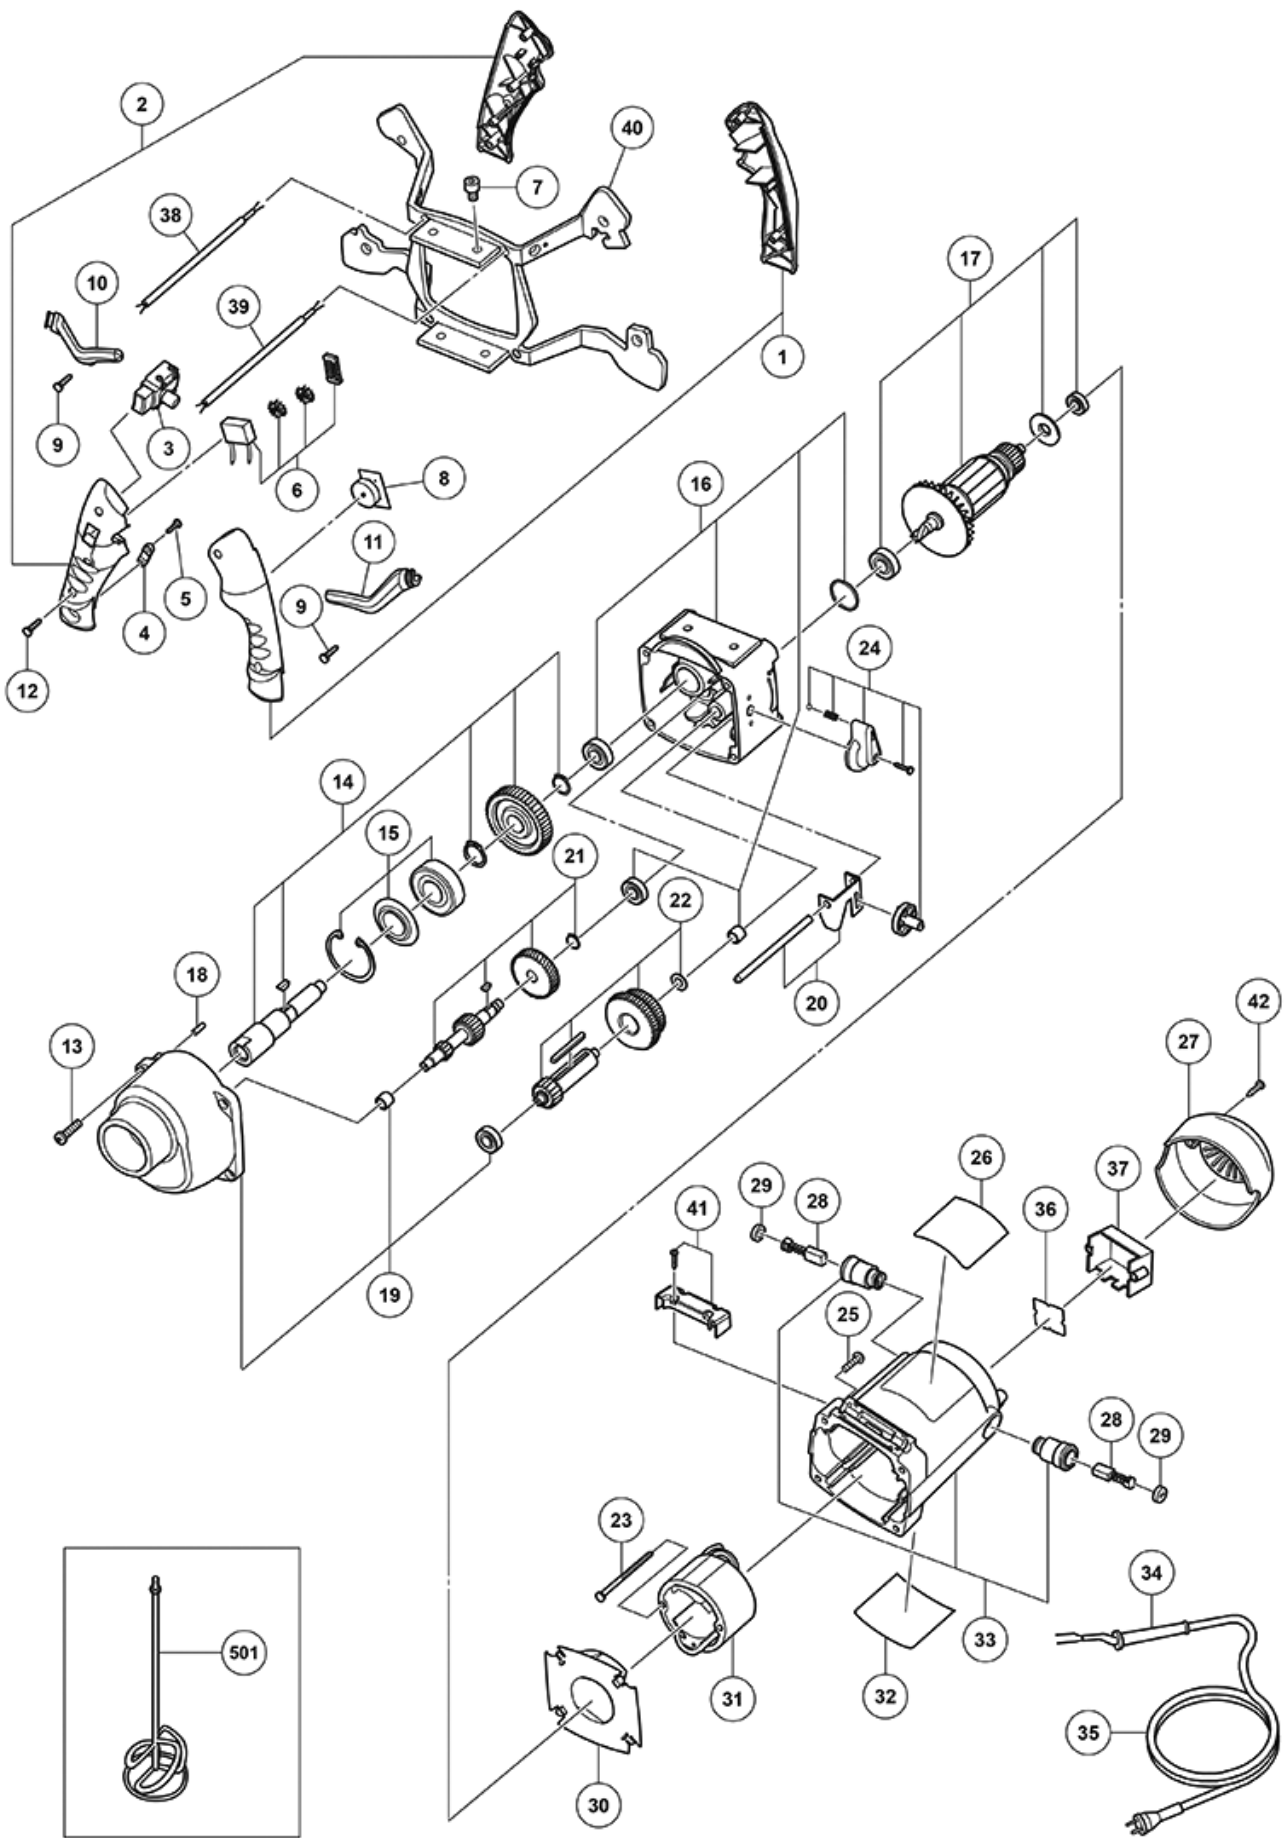

nÂ°	Artikel	Aantal gebruikt
1	375046 HANDLE ASS'Y (L) NEW	1
2	375047 HANDLE ASS'Y (R) NEW	1
3	375063 SWITCH NEW	1
4	333609 CLAMP	1
5	375060 SCREW ST4.2X12 (2 PCS.) NEW	2
6	375058 INDUCTANCE UNIT NEW	1
7	375056 SCREW M8X14 (4 PCS.) NEW	4
8	375062 CIRCUITRY BOARD NEW	1
9	375059 SCREW ST3X14 (2 PCS.) NEW	2
10	375049 WIRING GROOVE (R) NEW	1
11	375048 WIRING GROOVE (L) NEW	1
12	375053 SCREW ST3.9X16 (6 PCS.) NEW	6
13	333615 SCREW M5X20 (4 PCS)	4
14	333617 SPINDLE GEAR ASS'Y	1
15	333618 BEARING WITH COVER	1
16	333619 GEAR BOX ASS'Y	1
17	333596 ARMATURE UM12VST	1
18	333620 PIN	2
19	375681 BEARING COVER ASS'Y NEW	1
20	333623 PIVOT ASS'Y	1
21	333621 SECOND PINION ASS'Y	1
22	333622 THIRD PINION ASS'Y	1
23	333627 SCREW ST 4.2X70 (2 PCS)	2
24	375052 LEVER ASS'Y NEW	1
25	333630 SCREW M5X25 (4 PCS)	4
27	375798 REAR COVER NEW	1
28	333631 CARBON BRUSH (2 PCS)	2
29	333600 BRUSH CAP (2 PCS) UM12VST	2
30	375054 AIR GUIDE SHIM NEW	1
31	333598 STATOR UM12VST	1
33	333599 MOTOR BOX ASS'Y UM12VST	1
34	333636 SLEEVE	1
35	333637 CORD (NEW 714500)	1
36	375051 CONTROLLER NEW	1
37	375683 PROTECTIVE GUARD NEW	1
38	375682 CABLE 0.75 (5 PCS.) NEW	5
39	375050 CABLE 3X0.5X0.23 NEW	1
40	375057 HOB NEW	1

nÂ°	Artikel	Aantal gebruikt
41	375055 CABLE COVER ASS'Y NEW	1
42	375061 SCREW ST3.5X16 (2 PCS.) NEW	2

Rev.1

MODEL  
UM12VST2