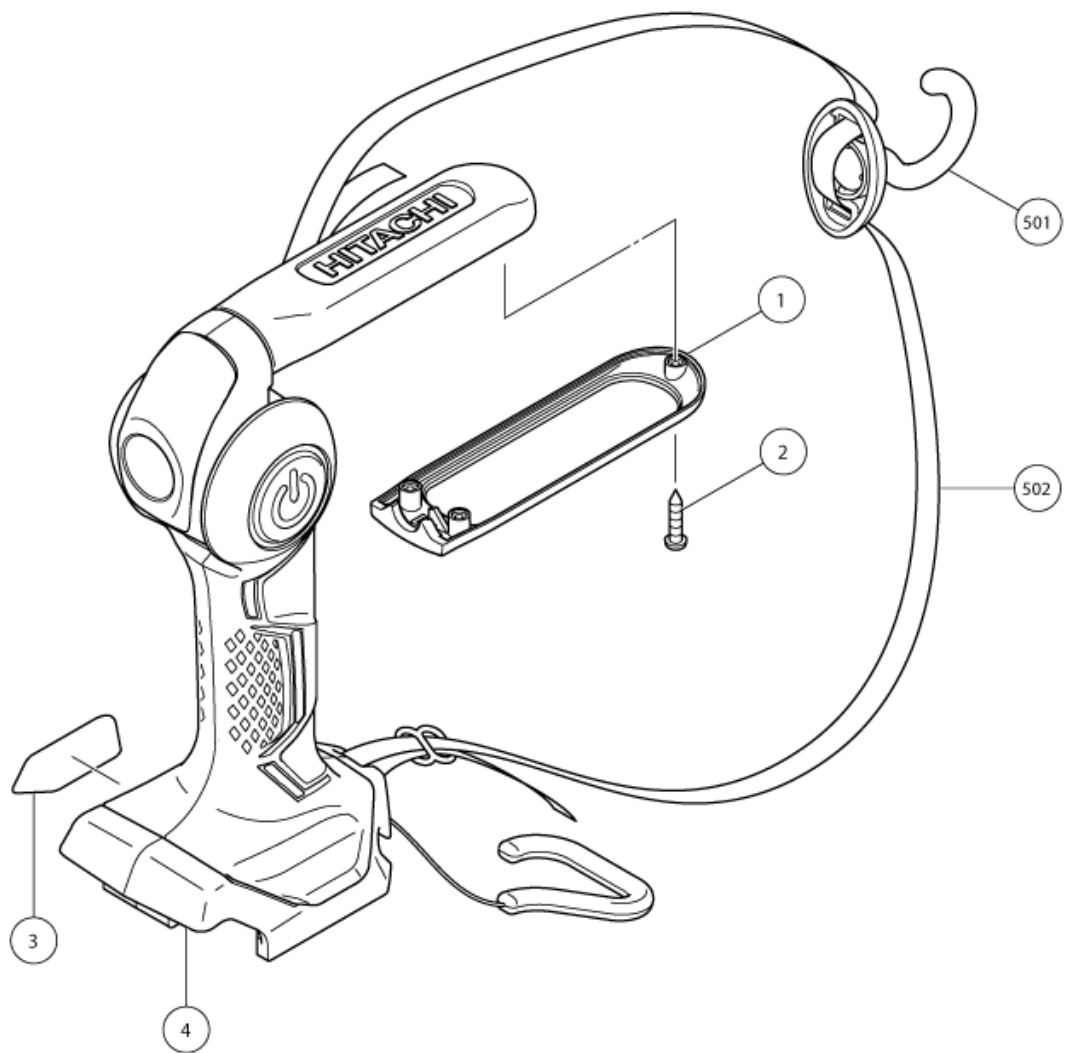

nÂ°	Artikel	Aantal gebruikt
1	336569 LIGHT SEAT SET NEW FEB	1
2	336522 TAPPING SCREW D2.3X8 (BLACK) NEW	3
501	336520 POTHOOK NEW	1
502	336558 GALLUS NEW	1

Rev.1

形 名
UB18DJL