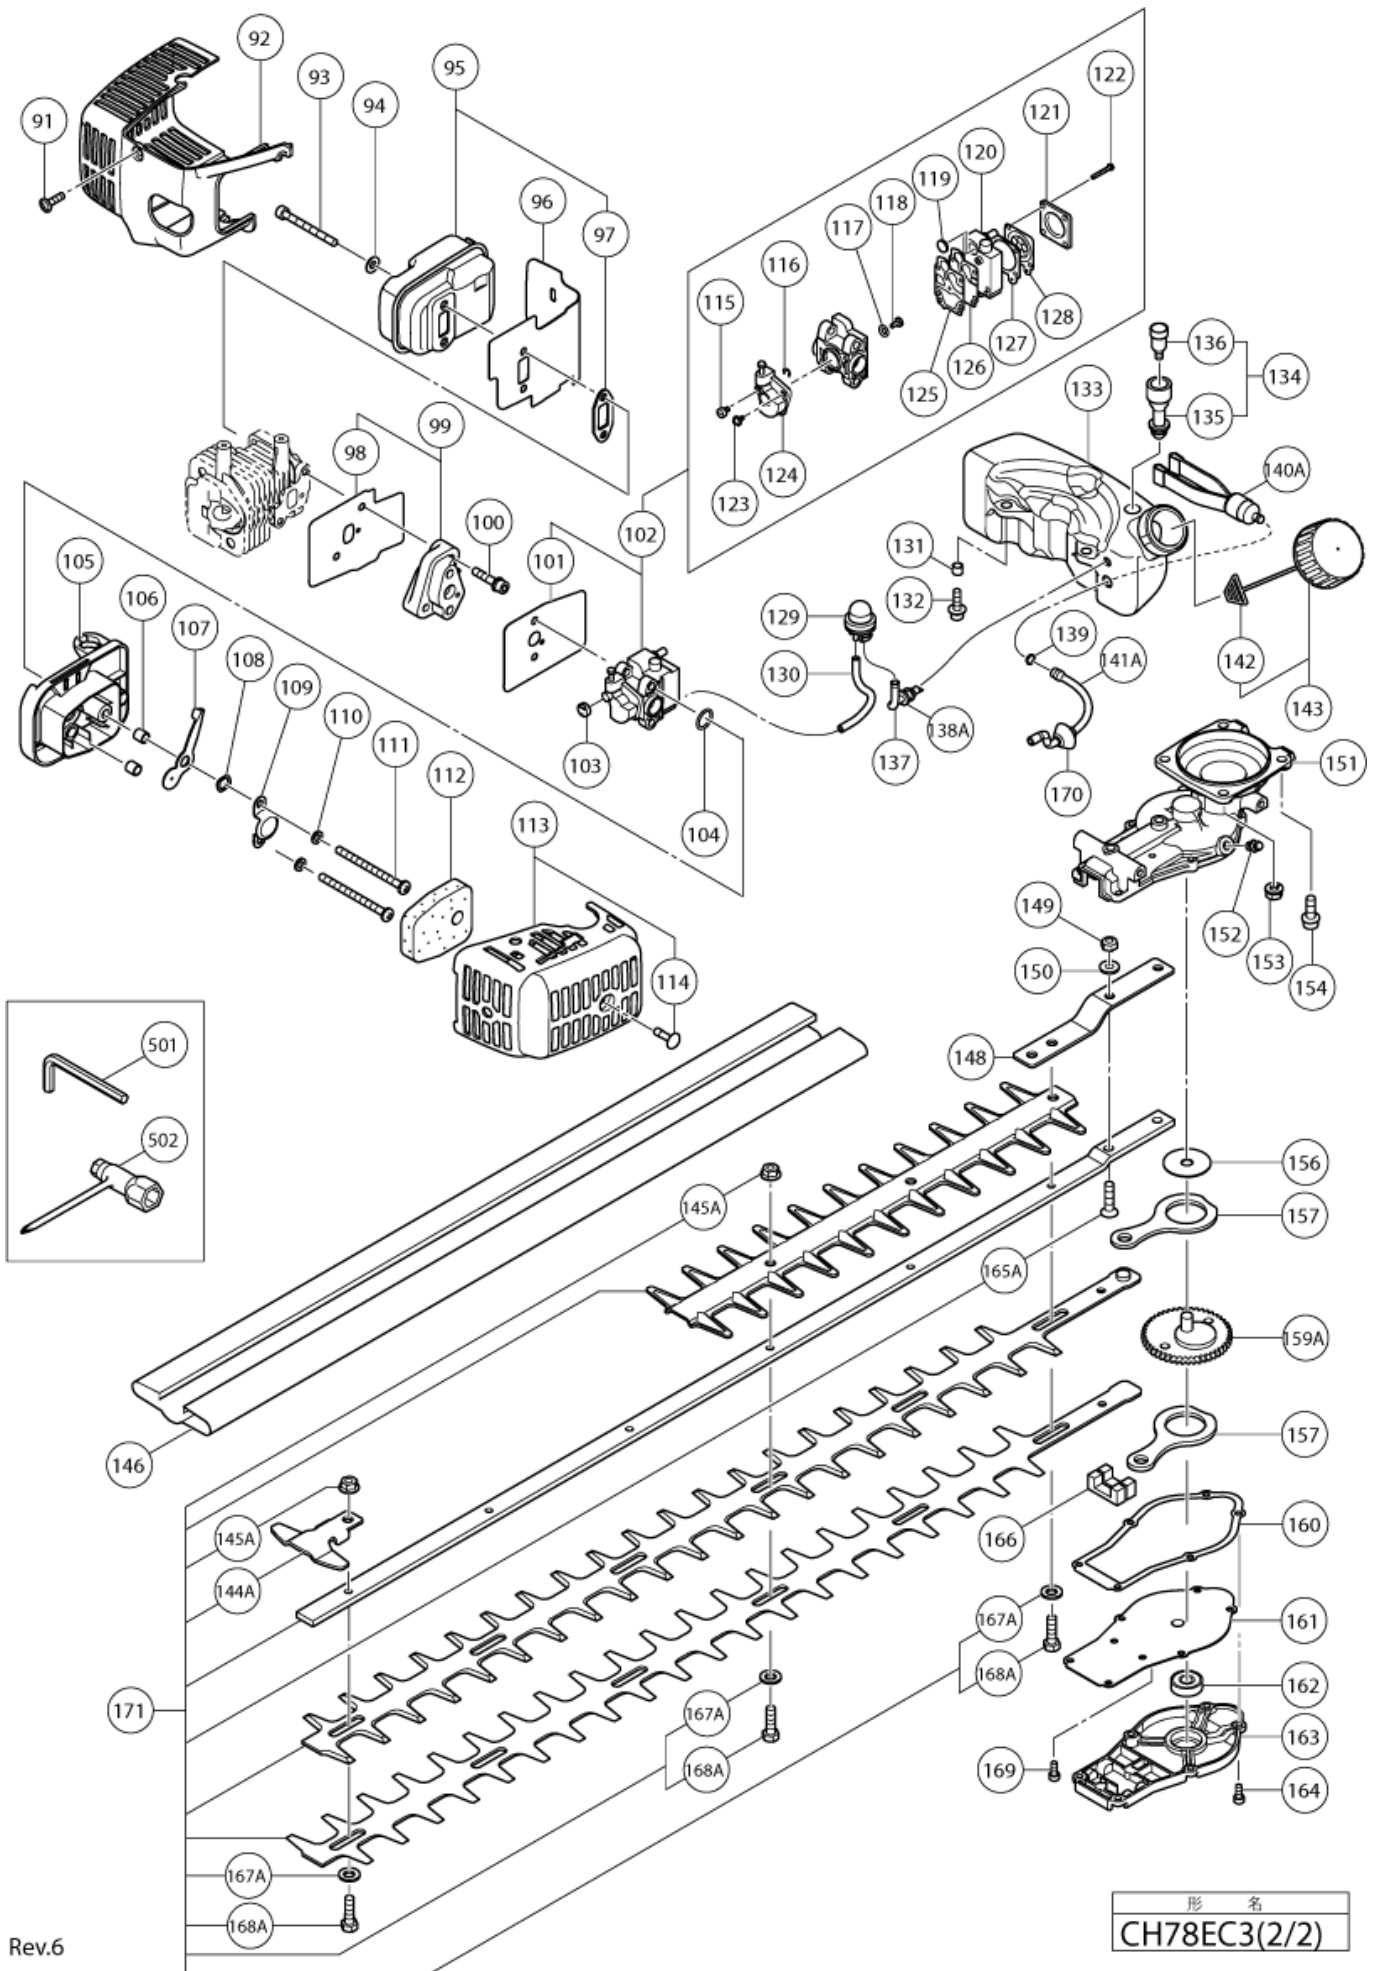

Rev.6

形名
CH78EC3(2/2)