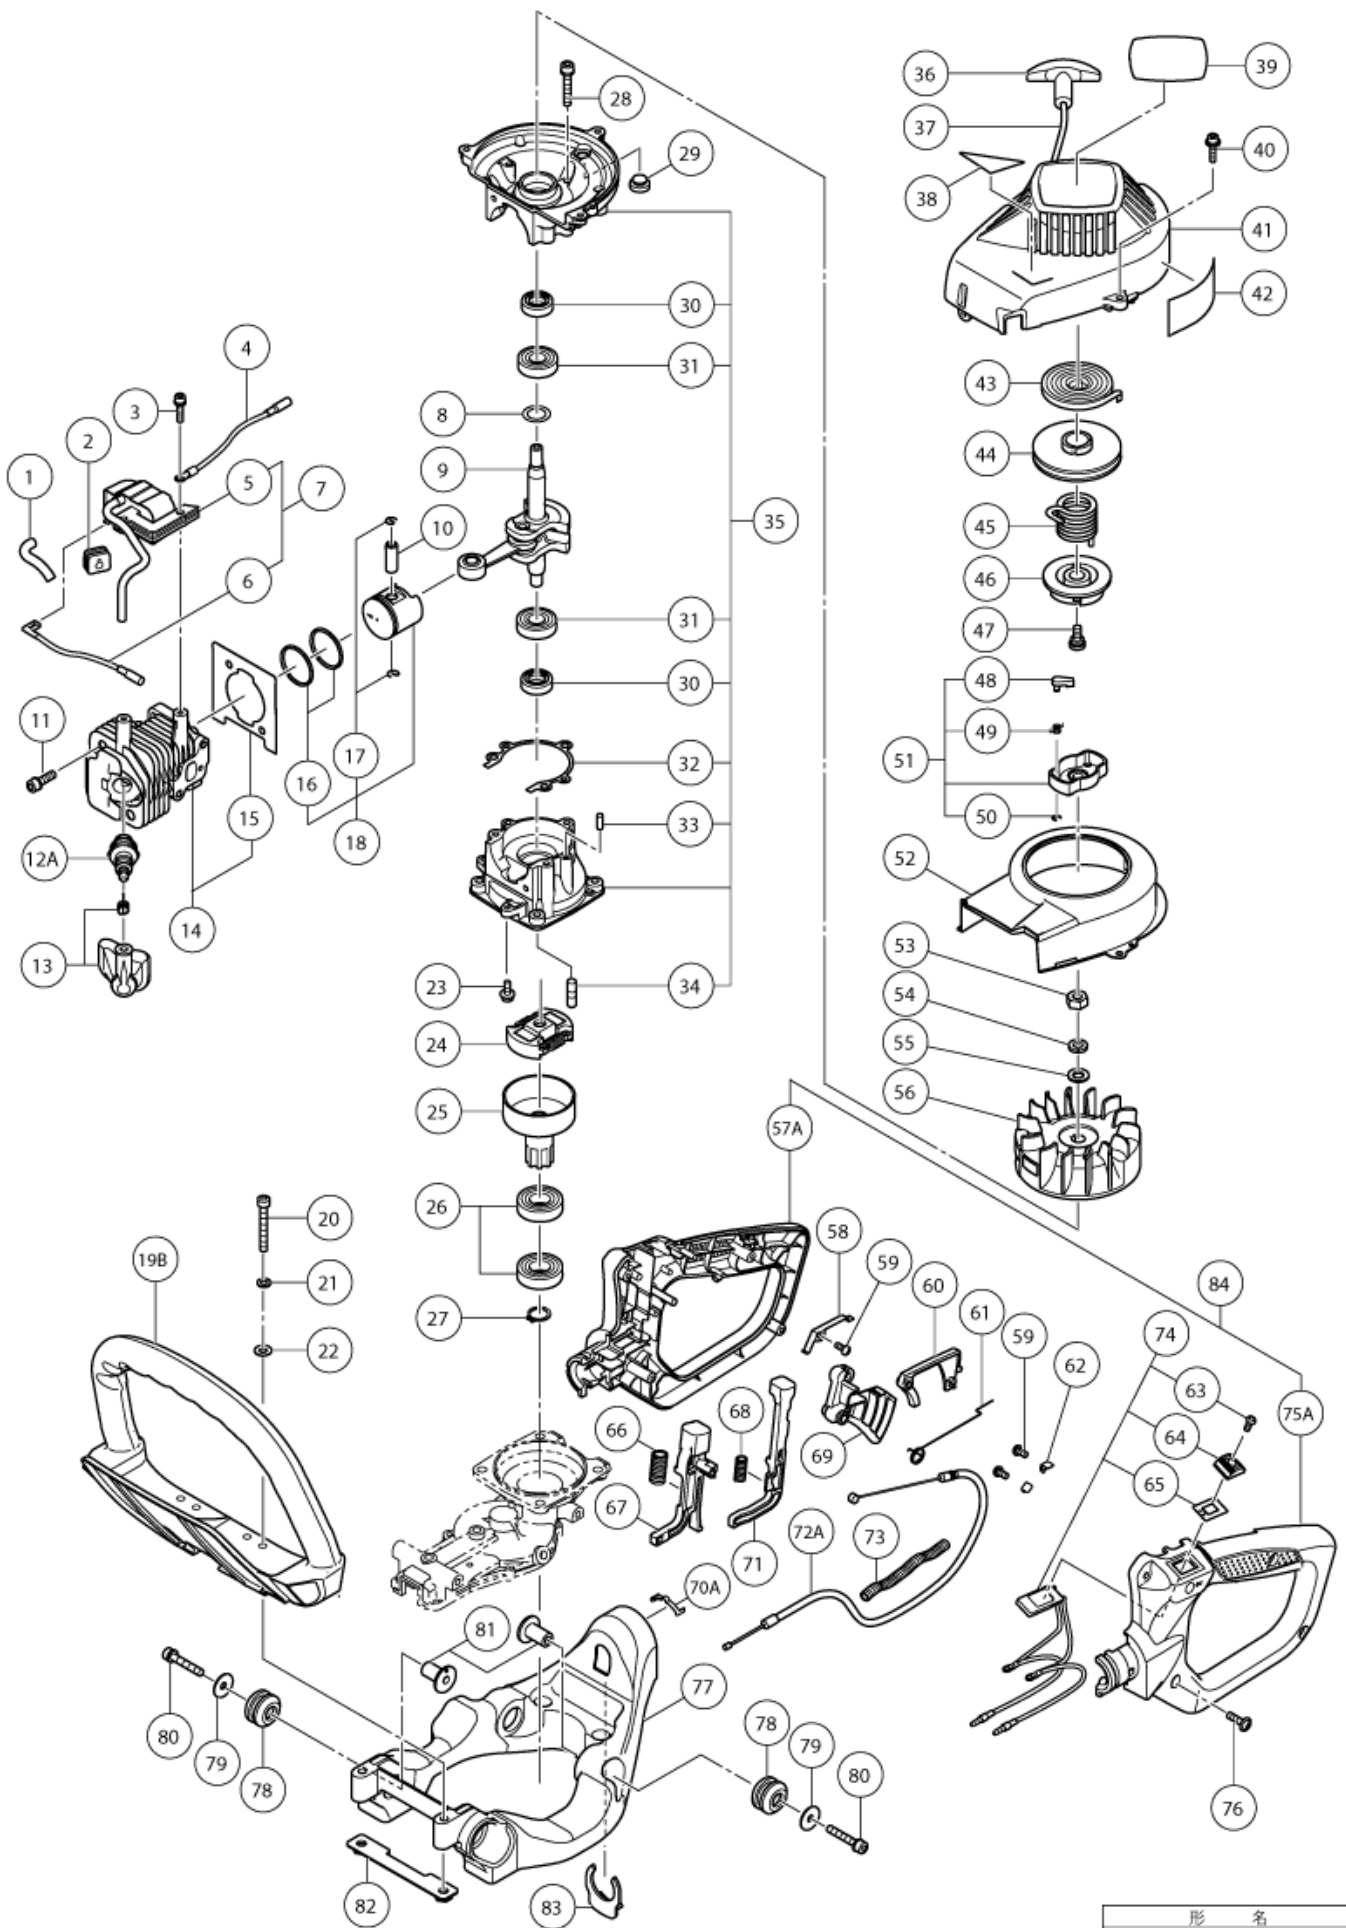

nÂ°	Artikel	Aantal gebruikt
602	6695170 FLANGE NUT 6 (OLD 991-82060-001)	5
603	6687289 PROTECTION PLATE (OLD 136-33190-20)	1
604	6687092 CUTTER A (812L) (OLD 120-33190-21)	2
605	6695075 HEX. HOLE FLUSH BOLT 6X25 (OLD 990-52060-255)	2
606	6687187 WASHER 7 BLACK (OLD 129-33202-20)	6
607	6687158 FIXING BOLT A M6 (OLD 124-32287-20)	6

Rev.7

形名
CH78EC3(1/2)